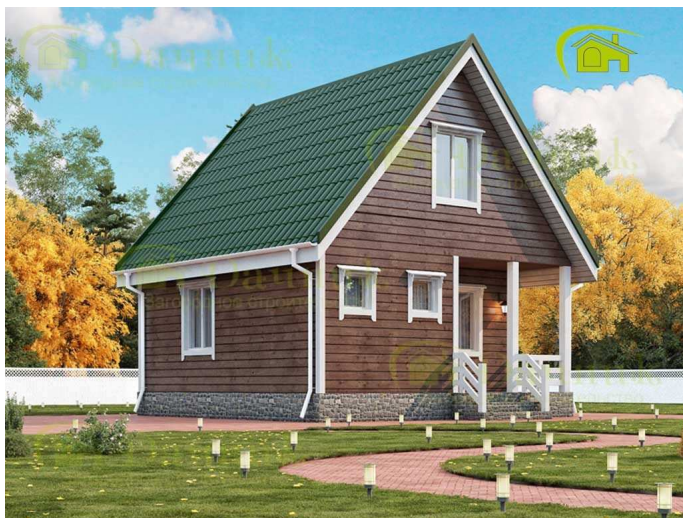

Мы в социальных сетях:

Ссылка на проект: <https://www.dachnik-spb.ru/doma-iz-brusa/dom-iz-brusa-6x6-32>

## Дом 6х6 с террасой. ДМ-13

## Комплектация дома:

Брусовый дом без отделки: 771.030 руб.

Брусовый дом стандарт: 1.174.580 руб.

Брусовый дом комфорт: 1.758.180 руб..

Брусовый дом премиум: 2.288.730 руб.

[www.dachnik-spb.ru](http://www.dachnik-spb.ru)