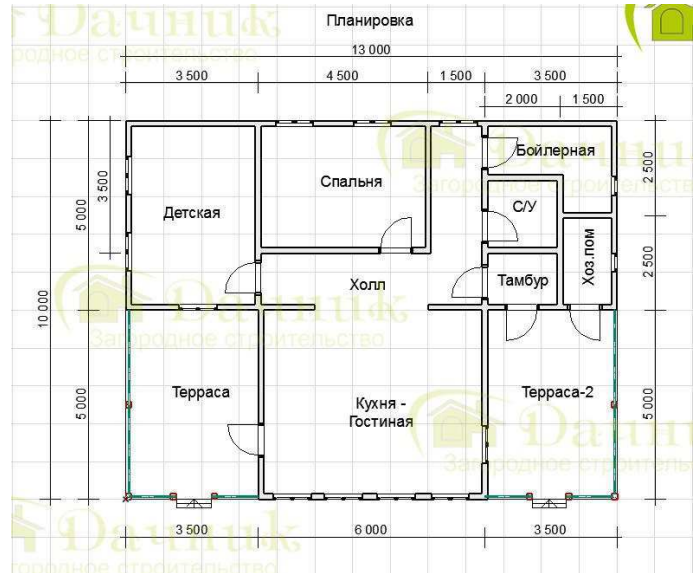

Мы в социальных сетях:

Ссылка на проект: <https://www.dachnik-spb.ru/karkasnye-doma/karkasnyj-dom-10x13-264>

Каркасный дом 10х13. Дк-118

Комплектация дома:

Без внутренней отделки: 1.682.580 руб.

**КОМПЛЕКТАЦИЯ:
БЕЗ ОТДЕЛКИ**