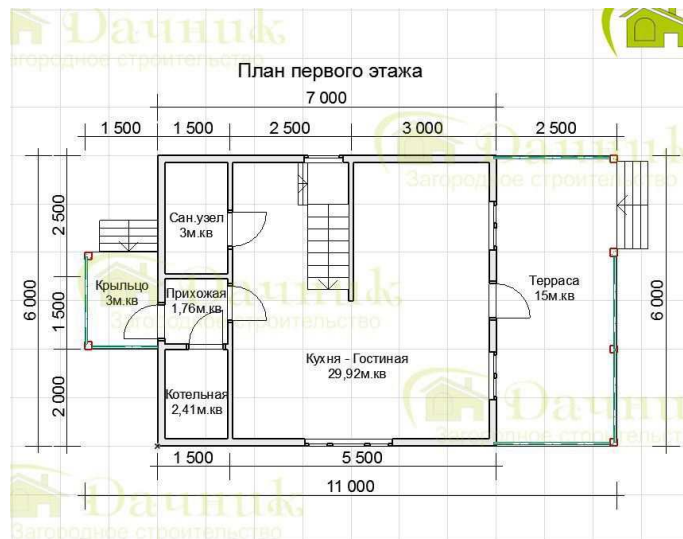

Мы в социальных сетях:

Ссылка на проект: <https://www.dachnik-spb.ru/karkasnye-doma/karkasnyj-dom-6x7-287>

Дом 6х7м. с террасой. Дк-124

Комплектация дома:

Без внутренней отделки: 1.408.510 руб.

**КОМПЛЕКТАЦИЯ:
БЕЗ ОТДЕЛКИ**

ЗИМНИЙ ДОМ БЕЗ ВНУТРЕННЕЙ ОТДЕЛКИ

Каркас 150мм

Кровля:
Металлочерепица

Наружная отделка:
Имитация бруса

Стандарт: 2.140.840 руб.

**КОМПЛЕКТАЦИЯ:
СТАНДАРТ**

ЛЕТНИЙ ДОМ ПОД КЛЮЧ

Утепление дома
100 мм