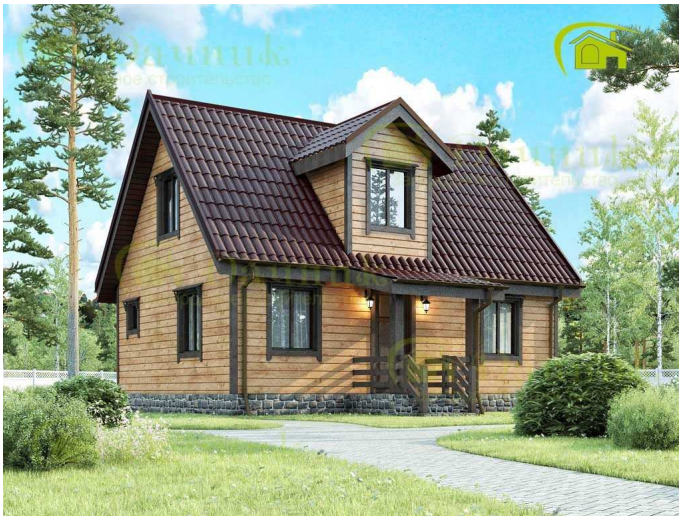

Мы в социальных сетях:

Ссылка на проект: <https://www.dachnik-spb.ru/doma-iz-brusa/dom-iz-brusa-6x8-60>

Дом из профилированного бруса 6x8. ДМ-42

Комплектация дома:

Брусовый дом без отделки: 1.039.230 руб.

Брусовый дом стандарт: 1.624.770 руб.

Брусовый дом комфорт: 2.520.210 руб..

Брусовый дом премиум: 3.221.380 руб.

www.dachnik-spb.ru

Мы в социальных сетях:

Ссылка на проект: <https://www.dachnik-spb.ru/doma-iz-brusa/dom-iz-brusa-6x8-60>