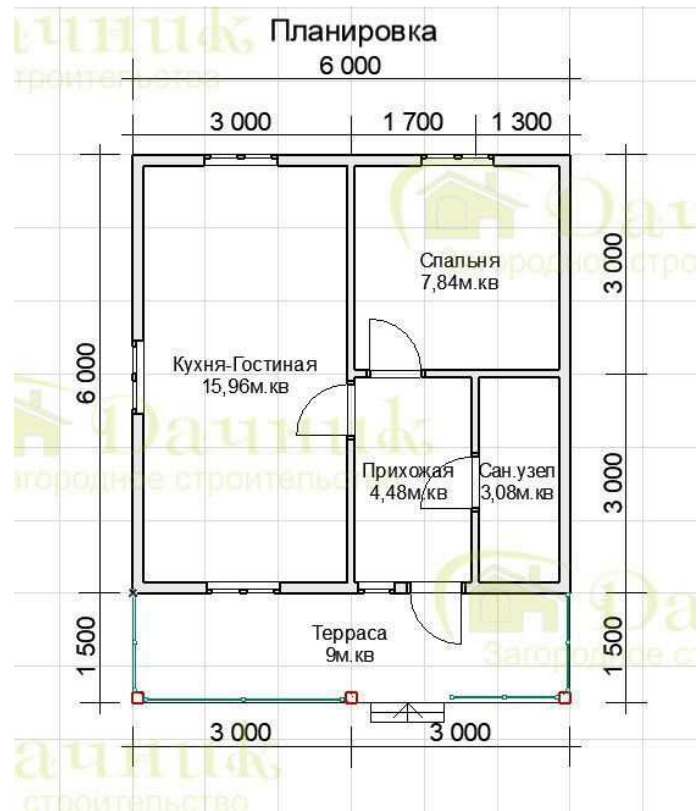

Мы в социальных сетях:

Ссылка на проект: <https://www.dachnik-spb.ru/doma-iz-brusa/dom-iz-brusa-6x6-180>

Одноэтажный дом из бруса 6х6м. До-7

Комплектация дома:

Брусковый дом без отделки: 830.110 руб.

Брусковый дом стандарт: 1.221.570 руб.