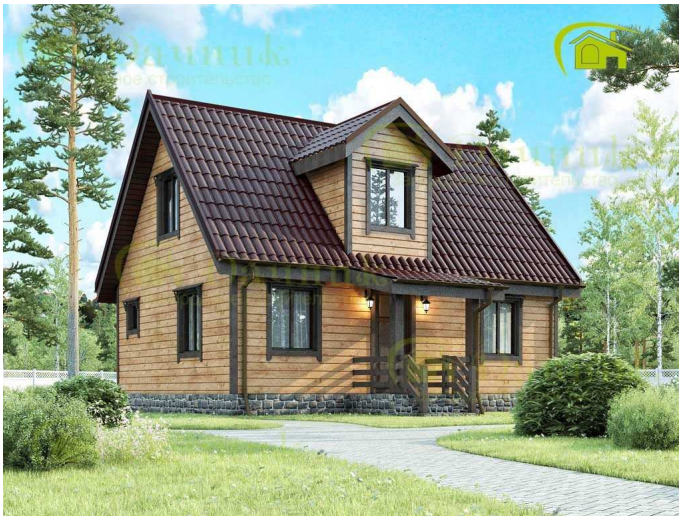

Мы в социальных сетях:

Ссылка на проект: <https://www.dachnik-spb.ru/karkasnye-doma/karkasnyj-dom-6x8-116>

Дом 6x8 с крыльцом. ДК-42

Комплектация дома:

Без внутренней отделки: 1.232.850 руб.

**КОМПЛЕКТАЦИЯ:
БЕЗ ОТДЕЛКИ**

ЗИМНИЙ ДОМ БЕЗ ВНУТРЕННЕЙ ОТДЕЛКИ

Каркас 150мм

Кровля:
Металлочерепица

Наружная отделка:
Имитация бруса

Стандарт: 1.919.910 руб.

**КОМПЛЕКТАЦИЯ:
СТАНДАРТ**

ЛЕТНИЙ ДОМ ПОД КЛЮЧ

Утепление дома
100 мм

Кровля:
Металлочерепица

Наружная отделка:
Имитация бруса

Внутренняя
отделка: ГКЛ

Деревянные
окна

Китайская
входная дверь

Комфорт: 2.535.550 руб.

**КОМПЛЕКТАЦИЯ:
КОМФОРТ**

ДОМ ДЛЯ КРУГЛОГОДИЧНОГО ИСПОЛЬЗОВАНИЯ

ДОМ ДЛЯ КРУГЛОГОДИЧНОГО ПРОЖИВАНИЯ

Утепление дома
200 мм

Кровля:
Металлочерепица

Наружная отделка:
Имитация бруса

Внутренняя
отделка: ГКЛ

Окна ПВХ
из пятикамерного
профиля, москитные сетки,
подоконники

Входная дверь
с терморазрывом