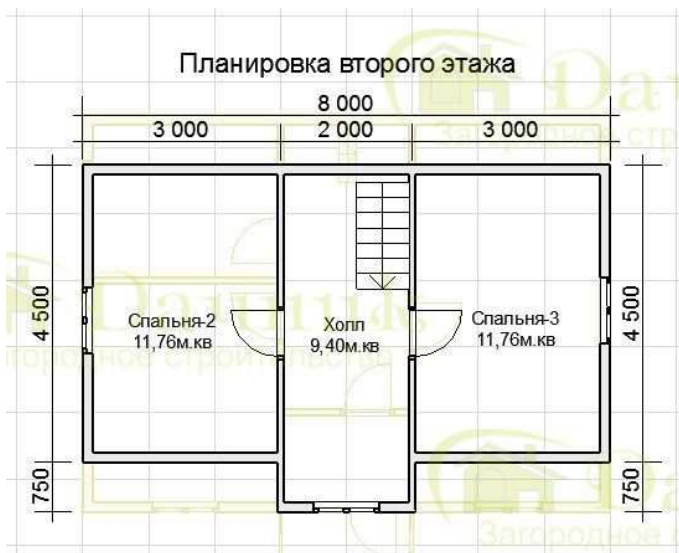

Мы в социальных сетях:

Ссылка на проект: <https://www.dachnik-spb.ru/karkasnye-doma/karkasnyj-dom-6x8-116>

Дом 6x8 с крыльцом. ДК-42

Комплектация дома:

Без внутренней отделки: 1.232.850 руб.

**КОМПЛЕКТАЦИЯ:
БЕЗ ОТДЕЛКИ**