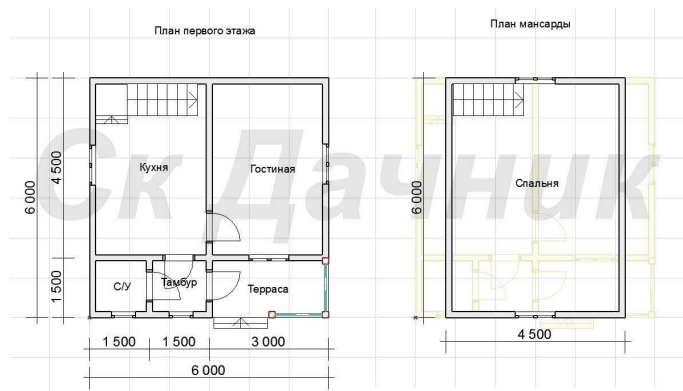

Дом каркасный 6х6 с террасой. Дк-13