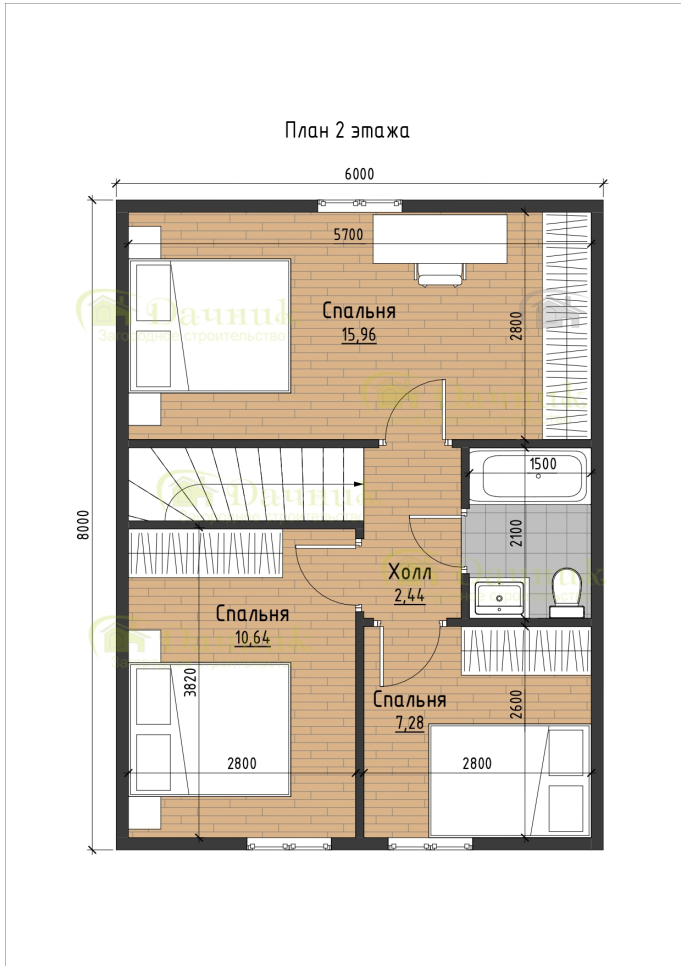

Мы в социальных сетях:

Ссылка на проект: <https://www.dachnik-spb.ru/seriya-domov-Barnhouse/seriya-domov-Barnhouse-6x8-1412>

Барнхаус 6x8 Б-18

Комплектация дома:

Без внутренней отделки: 1.583.500 руб.

КОМПЛЕКТАЦИЯ: БЕЗ ОТДЕЛКИ

ЗИМНИЙ ДОМ БЕЗ ВНУТРЕННЕЙ ОТДЕЛКИ

Каркас 150мм

Кровля:
Металлочерепица

Наружная отделка:
Имитация бруса

Стандарт: 2.280.740 руб.

КОМПЛЕКТАЦИЯ: СТАНДАРТ

ЛЕТНИЙ ДОМ ПОД КЛЮЧ

Утепление дома
100 мм

Кровля:
Металлочерепица

Наружная отделка:
Имитация бруса

Внутренняя
отделка: ГКЛ

Деревянные
окна

Китайская
входная дверь

Комфорт: 2.951.840 руб.

**КОМПЛЕКТАЦИЯ:
КОМФОРТ**

ДОМ ДЛЯ КРУГЛОГОДИЧНОГО ИСПОЛЬЗОВАНИЯ

Утепление дома
150 мм

Кровля:
Металлочерепица

Наружная отделка:
Имитация бруса

Внутренняя
отделка: ГКЛ

Двухкамерные
стеклопакеты ПВХ

Российская
входная дверь

Материалы
камерной сушки

Премиум: 3.542.500 руб.