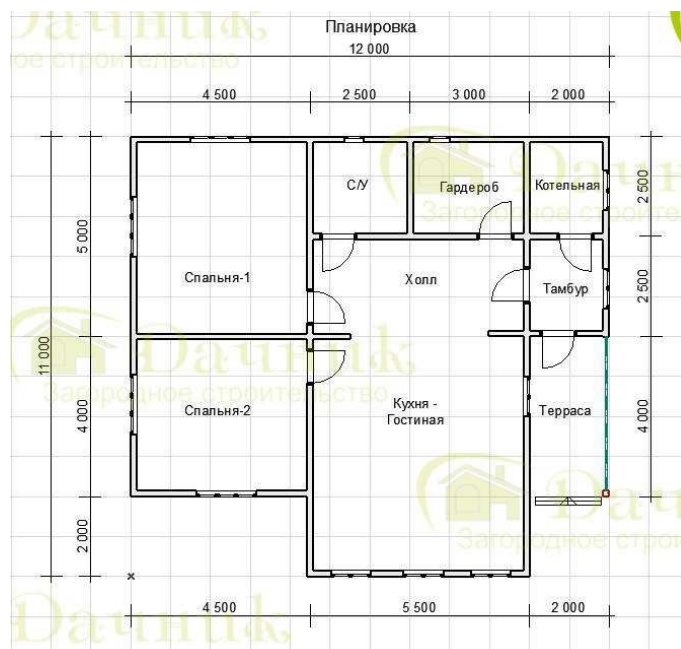

Мы в социальных сетях:

Ссылка на проект: <https://www.dachnik-spb.ru/karkasnye-doma/karkasnyj-dom-12x11-265>

Каркасный дом 12x11. ДК-119

Комплектация дома:

Без внутренней отделки: 1.770.260 руб.

**КОМПЛЕКТАЦИЯ:
БЕЗ ОТДЕЛКИ**

ЗИМНИЙ ДОМ БЕЗ ВНУТРЕННЕЙ ОТДЕЛКИ

Каркас 150мм

Кровля:
Металлочерепица

Наружная отделка:
Имитация бруса

Стандарт: 2.873.370 руб.

**КОМПЛЕКТАЦИЯ:
СТАНДАРТ**

ЛЕТНИЙ ДОМ ПОД КЛЮЧ

Утепление дома
100 мм