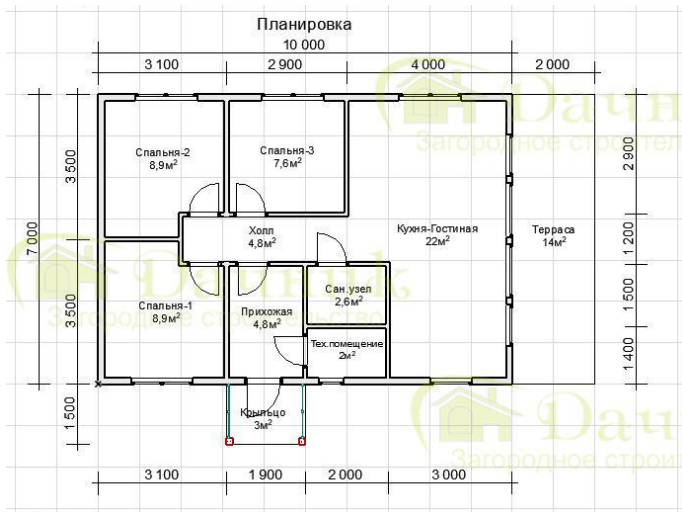

Комплектация дома:

Брусковый дом без отделки: 2.715.590 руб.

Брусковый дом стандарт: По запросу

Брусковый дом комфорт: По запросу.

Брусковый дом премиум: По запросу