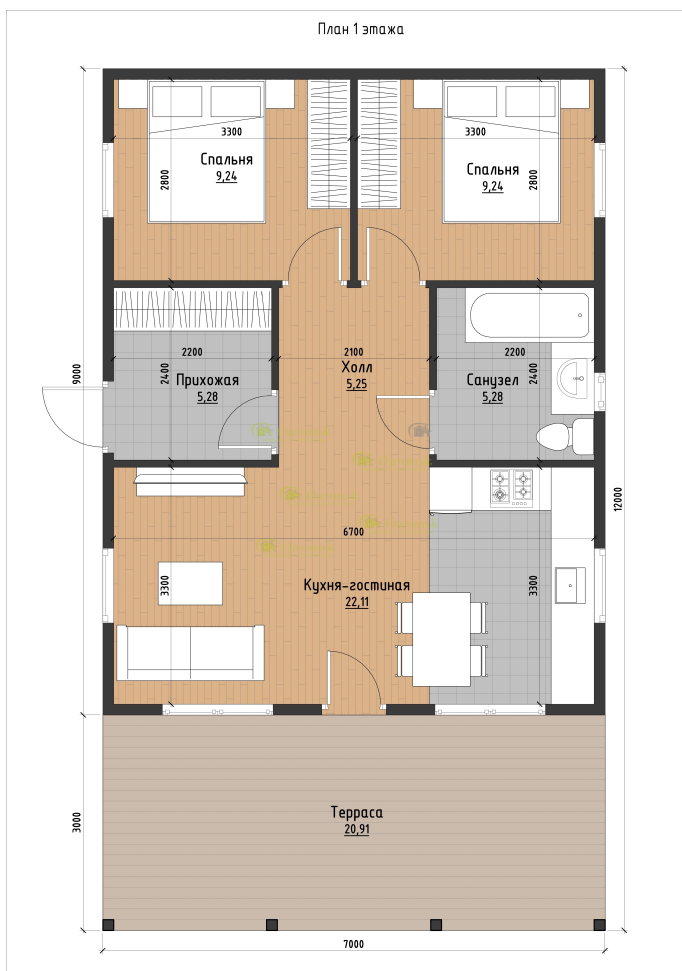

Комплектация дома:

Брусковый дом без отделки: 2.478.330 руб.

Брусковый дом стандарт: 2.478.330 руб.

Брусковый дом комфорт: 2.478.330 руб..

Брусковый дом премиум: 2.478.330 руб.