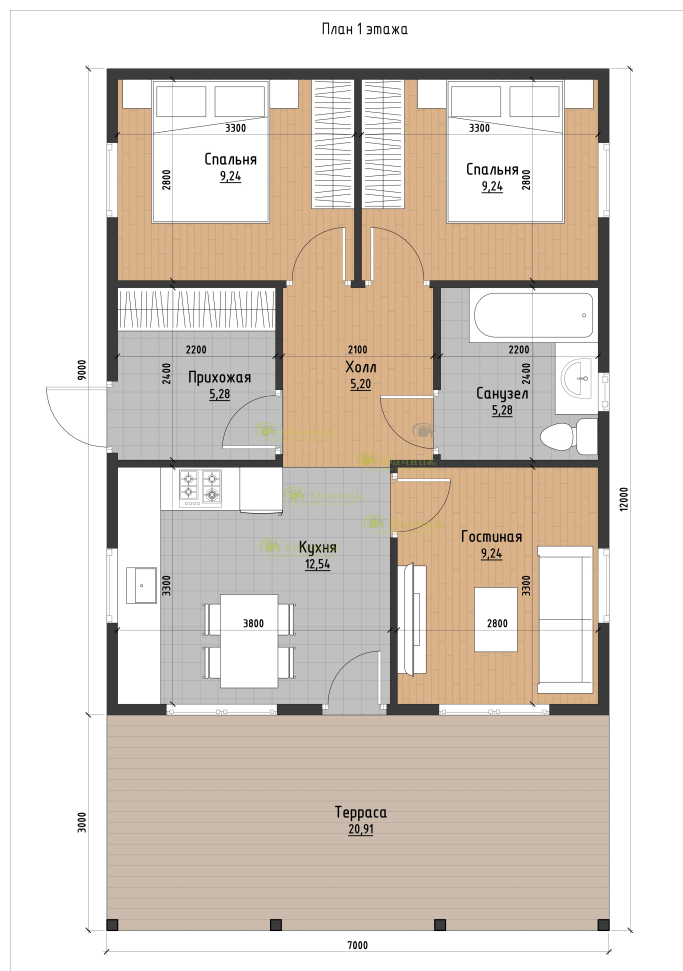

Комплектация дома:

Брусковый дом без отделки: 2.478.330 руб.

Брусковый дом стандарт: 2.478.330 руб.

Брусковый дом комфорт: 2.478.330 руб..

Брусковый дом премиум: 2.478.330 руб.