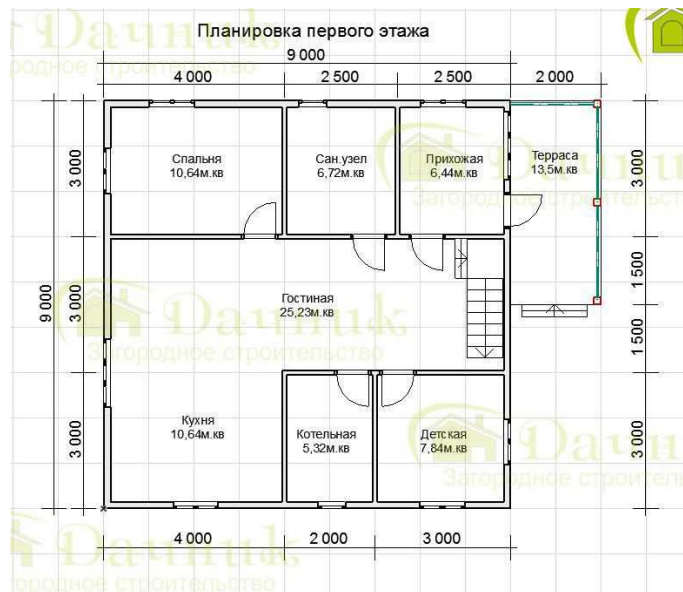

Мы в социальных сетях:

Ссылка на проект: <https://www.dachnik-spb.ru/karkasnye-doma/karkasnyj-dom-9x9-204>

Дом 9х9 с террасой. Дк-49

Комплектация дома:

Без внутренней отделки: 1.729.630 руб.

**КОМПЛЕКТАЦИЯ:
БЕЗ ОТДЕЛКИ**

ЗИМНИЙ ДОМ БЕЗ ВНУТРЕННЕЙ ОТДЕЛКИ

Каркас 150мм

Кровля:
Металлочерепица

Наружная отделка:
Имитация бруса

Стандарт: 2.767.330 руб.

**КОМПЛЕКТАЦИЯ:
СТАНДАРТ**

ЛЕТНИЙ ДОМ ПОД КЛЮЧ

Утепление дома
100 мм