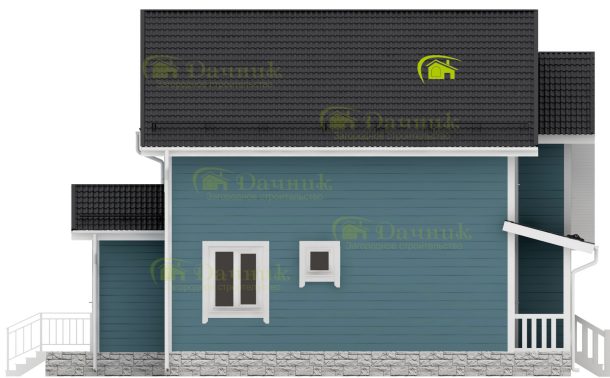

Мы в социальных сетях:

Ссылка на проект: <https://www.dachnik-spb.ru/doma-iz-brusa/dom-iz-brusa-9x9-1327>

Дом 9х9м. с террасой. ДМ-138

Комплектация дома:

Брусовый дом без отделки: 1.681.870 руб.

Брусовый дом стандарт: 2.966.160 руб.

Брусовый дом комфорт: 4.604.780 руб..

Брусовый дом премиум: 5.882.480 руб.

www.dachnik-spb.ru

Мы в социальных сетях:

Ссылка на проект: <https://www.dachnik-spb.ru/doma-iz-brusa/dom-iz-brusa-9x9-1327>