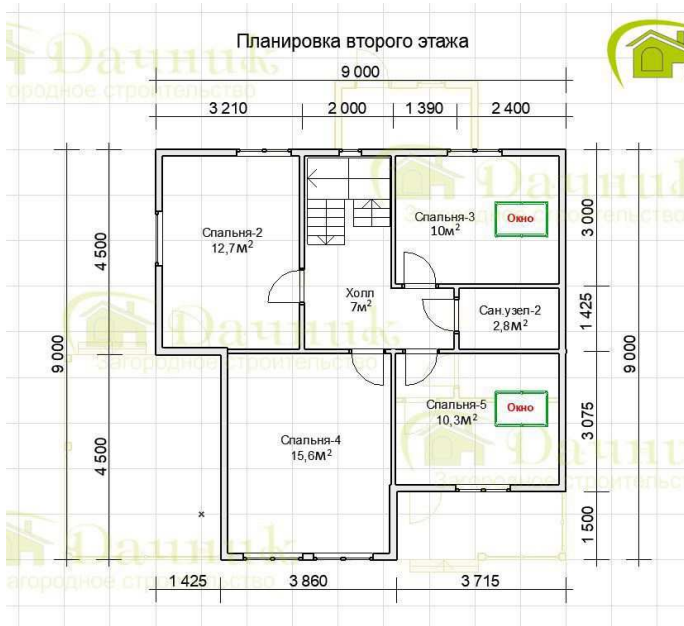

Мы в социальных сетях:

Ссылка на проект: <https://www.dachnik-spb.ru/doma-iz-brusa/dom-iz-brusa-9x9-1327>

Дом 9х9м. с террасой. ДМ-138

Комплектация дома:

Брусовый дом без отделки: 1.681.870 руб.

Брусовый дом стандарт: 2.966.160 руб.