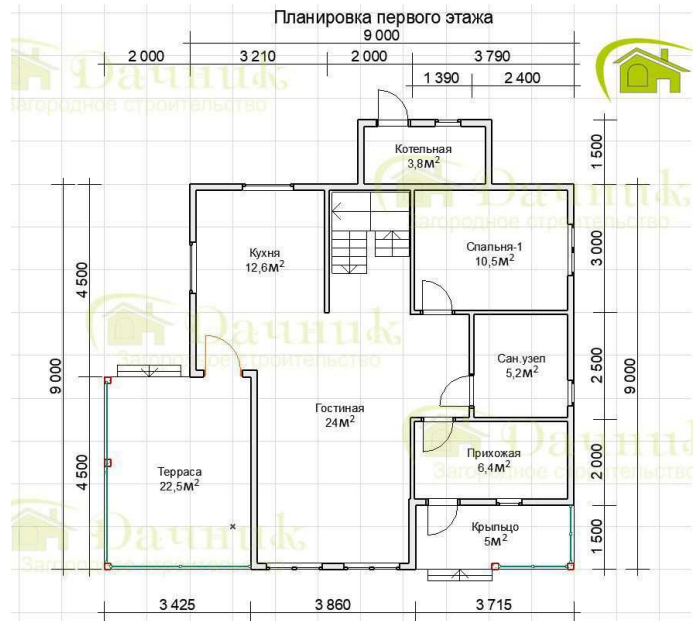

Мы в социальных сетях:

Ссылка на проект: <https://www.dachnik-spb.ru/doma-iz-brusa/dom-iz-brusa-9x9-1327>

Дом 9х9м. с террасой. ДМ-138

Комплектация дома:

Брусовый дом без отделки: 1.681.870 руб.

Брусовый дом стандарт: 2.966.160 руб.