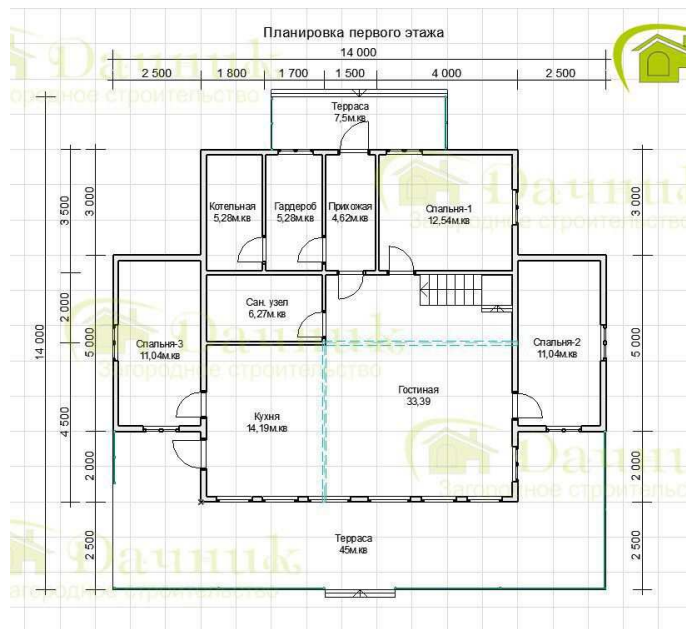

Мы в социальных сетях:

Ссылка на проект: <https://www.dachnik-spb.ru/doma-iz-brusa/dom-iz-brusa-10x9-1291>

## Дом из бруса 9х10.5м. с террасой. ДМ-125

Дом из бруса 9x10.5м. с террасой. Дм-125

Image not found

[https://www.dachnik-spb.ru/images/catalog/1291\\_bigimage\\_1563947057.jpg](https://www.dachnik-spb.ru/images/catalog/1291_bigimage_1563947057.jpg)