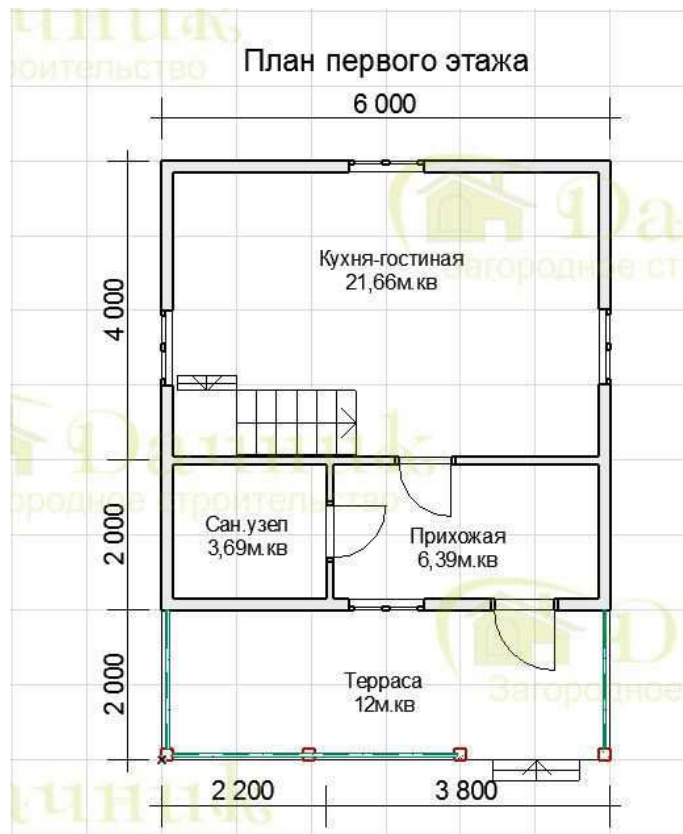

Мы в социальных сетях:

Ссылка на проект: <https://www.dachnik-spb.ru/karkasnye-doma/karkasnyj-dom-6x8-107>

Каркасный дом 6х8 с террасой. Дк-32

Комплектация дома:

Без внутренней отделки: 1.196.200 руб.

КОМПЛЕКТАЦИЯ: БЕЗ ОТДЕЛКИ

ЗИМНИЙ ДОМ БЕЗ ВНУТРЕННЕЙ ОТДЕЛКИ

Каркас 150мм

Кровля:
Металлочерепица

Наружная отделка:
Имитация бруса

Стандарт: 1.803.630 руб.

КОМПЛЕКТАЦИЯ: СТАНДАРТ

ЛЕТНИЙ ДОМ ПОД КЛЮЧ

Утепление дома
100 мм