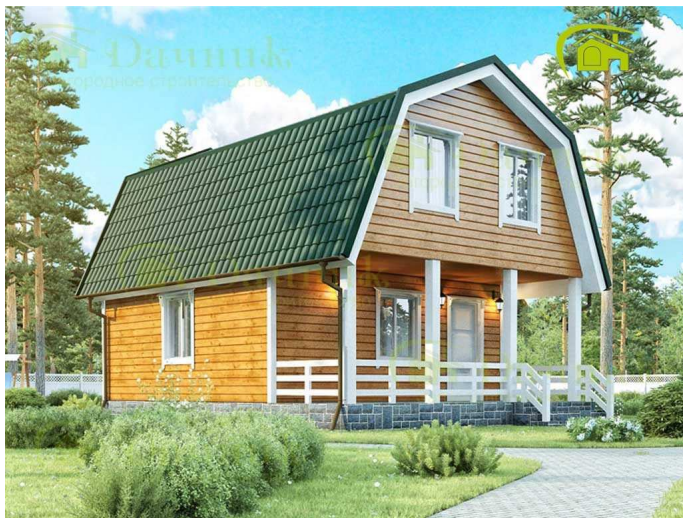

Мы в социальных сетях:

Ссылка на проект: <https://www.dachnik-spb.ru/karkasnye-doma/karkasnyj-dom-6x8-107>

Каркасный дом 6х8 с террасой. Дк-32

Комплектация дома:

Без внутренней отделки: 1.196.200 руб.

КОМПЛЕКТАЦИЯ: БЕЗ ОТДЕЛКИ

ЗИМНИЙ ДОМ БЕЗ ВНУТРЕННЕЙ ОТДЕЛКИ

Каркас 150мм

Кровля:
Металлочерепица

Наружная отделка:
Имитация бруса

Стандарт: 1.803.630 руб.

КОМПЛЕКТАЦИЯ: СТАНДАРТ

ЛЕТНИЙ ДОМ ПОД КЛЮЧ

Утепление дома
100 мм

Кровля:
Металлочерепица

Наружная отделка:
Имитация бруса

Внутренняя
отделка: ГКЛ

Деревянные
окна

Китайская
входная дверь

Комфорт: 2.387.010 руб.

КОМПЛЕКТАЦИЯ: КОМФОРТ

ДОМ ДЛЯ КРУГЛОГОДИЧНОГО ИСПОЛЬЗОВАНИЯ

**КОМПЛЕКТАЦИЯ:
ПРЕМИУМ**

ДОМ ДЛЯ КРУГЛОГОДИЧНОГО ПРОЖИВАНИЯ

Утепление дома
200 мм

Кровля:
Металлочерепица

Наружная отделка:
Имитация бруса

Внутренняя
отделка: ГКЛ

Окна ПВХ
из пятикамерного
профиля, москитные сетки,
подоконники