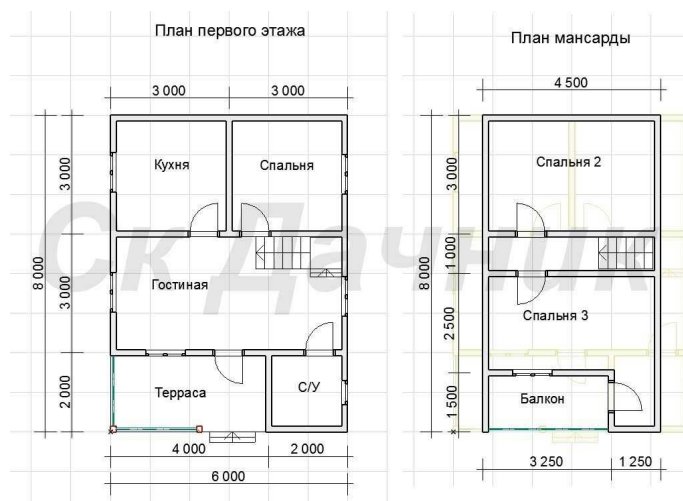

Мы в социальных сетях:

Ссылка на проект: <https://www.dachnik-spb.ru/doma-iz-brusa/dom-iz-brusa-6x8-47>

Дом из бруса 6x8 с террасой и балконом. ДМ-28

Комплектация дома:

Брусковый дом без отделки: 951.980 руб.