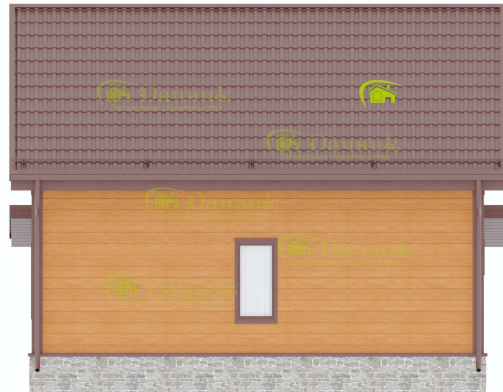

Мы в социальных сетях:

Ссылка на проект: <https://www.dachnik-spb.ru/doma-iz-brusa/dom-iz-brusa-6x8-350>

## Дом 6х8 с террасой ДМ-156