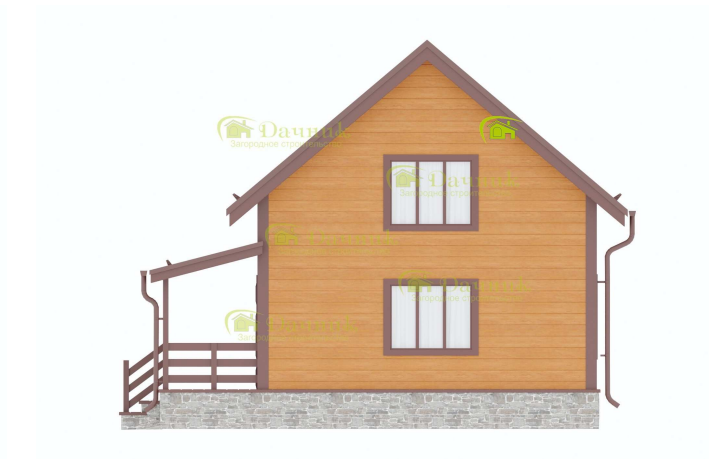

Мы в социальных сетях:

Ссылка на проект: <https://www.dachnik-spb.ru/doma-iz-brusa/dom-iz-brusa-6x8-350>

## Дом 6х8 с террасой ДМ-156

## Комплектация дома:

Брусковый дом без отделки: 1.040.800 руб.

Брусковый дом стандарт: 1.584.500 руб.

Брусковый дом комфорт: 2.221.800 руб..

Брусковый дом премиум: 3.240.600 руб.

[www.dachnik-spb.ru](http://www.dachnik-spb.ru)