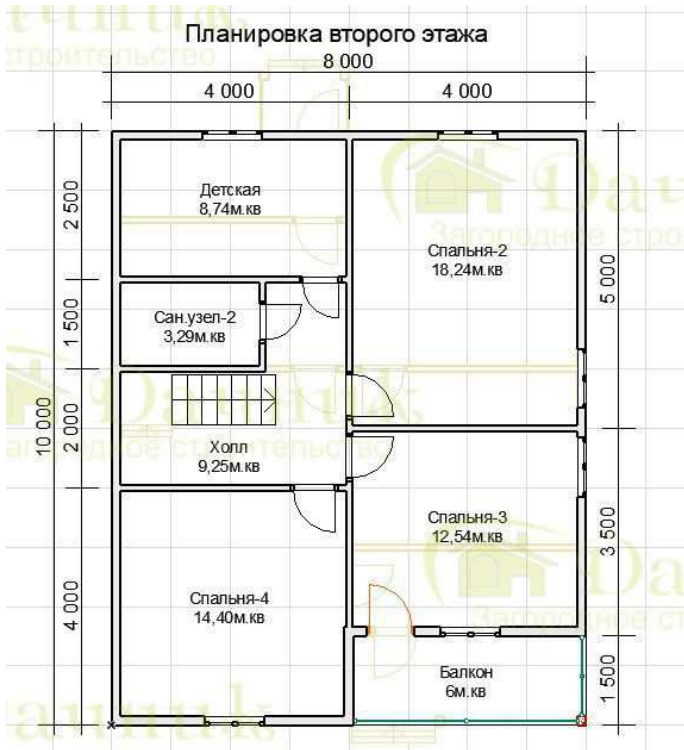

Мы в социальных сетях:

Ссылка на проект: <https://www.dachnik-spb.ru/doma-iz-brusa/dom-iz-brusa-8x10-1240>

Дом из бруса 8x10м. с балконом. ДМ-106

Комплектация дома:

Брусковый дом без отделки: 1.487.400 руб.