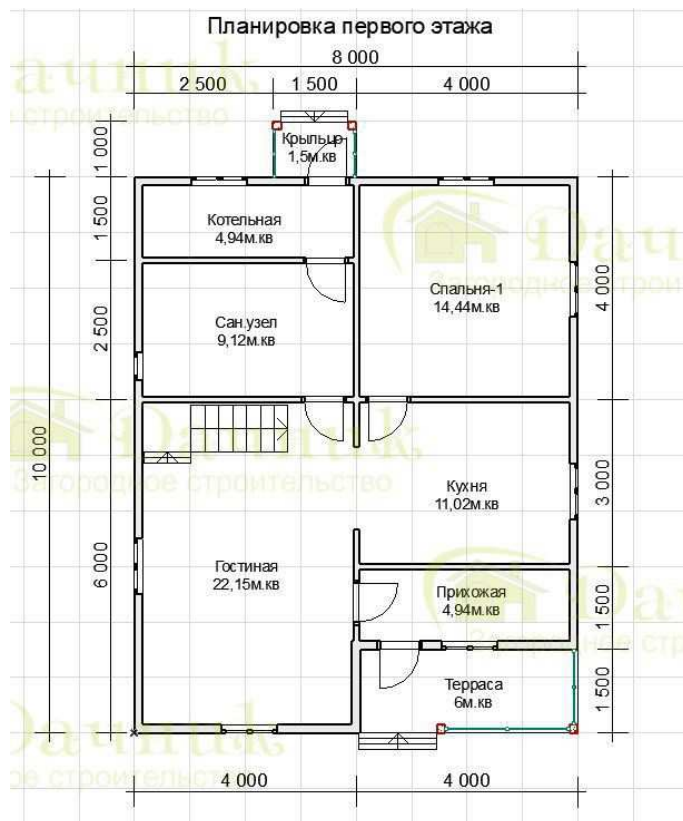

Мы в социальных сетях:

Ссылка на проект: <https://www.dachnik-spb.ru/doma-iz-brusa/dom-iz-brusa-8x10-1240>

Дом из бруса 8x10м. с балконом. ДМ-106

Комплектация дома:

Брусковый дом без отделки: 1.487.400 руб.