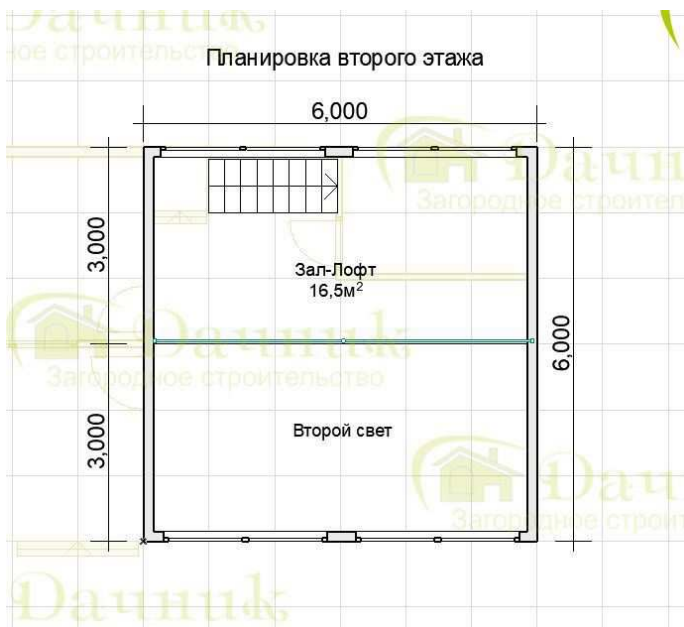

Мы в социальных сетях:

Ссылка на проект: <https://www.dachnik-spb.ru/seriya-domov-Barnhouse/seriya-domov-Barnhouse-6x12-379>

Барнхаус 6x12 Б-13

Комплектация дома:

Без внутренней отделки: 1.808.740 руб.

**КОМПЛЕКТАЦИЯ:
БЕЗ ОТДЕЛКИ**

ЗИМНИЙ ДОМ БЕЗ ВНУТРЕННЕЙ ОТДЕЛКИ

Каркас 150мм

Кровля:
Металлочерепица

Наружная отделка:
Имитация бруса

Стандарт: 2.679.560 руб.

**КОМПЛЕКТАЦИЯ:
СТАНДАРТ**

ЛЕТНИЙ ДОМ ПОД КЛЮЧ

Утепление дома
100 мм