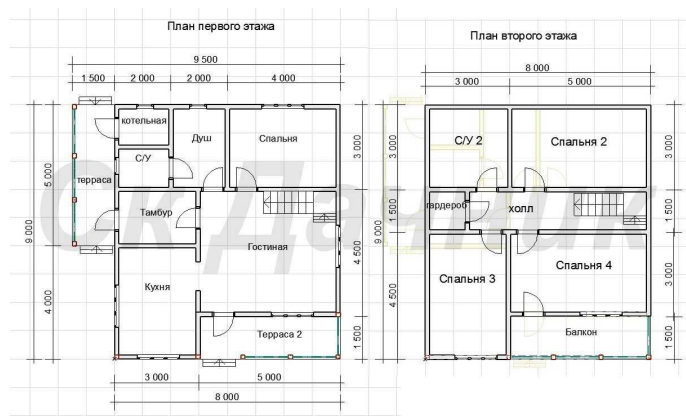

Дом 8х9м. с террасой и балконом. Дк-65