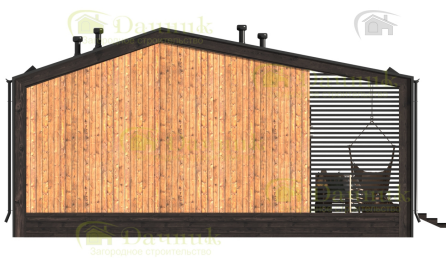

Мы в социальных сетях:

Ссылка на проект: <https://www.dachnik-spb.ru/seriya-domov-Barnhouse/seriya-domov-Barnhouse-6x9-410>

Барнхаус 6x9 Б-17

Комплектация дома:

Без внутренней отделки: 1.525.600 руб.

КОМПЛЕКТАЦИЯ: БЕЗ ОТДЕЛКИ

ЗИМНИЙ ДОМ БЕЗ ВНУТРЕННЕЙ ОТДЕЛКИ

Каркас 150мм

Кровля:
Металлочерепица

Наружная отделка:
Имитация бруса

Стандарт: 2.119.930 руб.

КОМПЛЕКТАЦИЯ: СТАНДАРТ

ЛЕТНИЙ ДОМ ПОД КЛЮЧ

Утепление дома
100 мм

Кровля:
Металлочерепица

Наружная отделка:
Имитация бруса

Внутренняя
отделка: ГКЛ

Деревянные
окна

Китайская
входная дверь

Комфорт: 2.635.680 руб.

**КОМПЛЕКТАЦИЯ:
КОМФОРТ**

ДОМ ДЛЯ КРУГЛОГОДИЧНОГО ИСПОЛЬЗОВАНИЯ

Утепление дома
150 мм

Кровля:
Металлочерепица

Наружная отделка:
Имитация бруса

Внутренняя
отделка: ГКЛ

Двухкамерные
стеклопакеты ПВХ

Российская
входная дверь

Материалы
камерной сушки

Премиум: 3.292.900 руб.