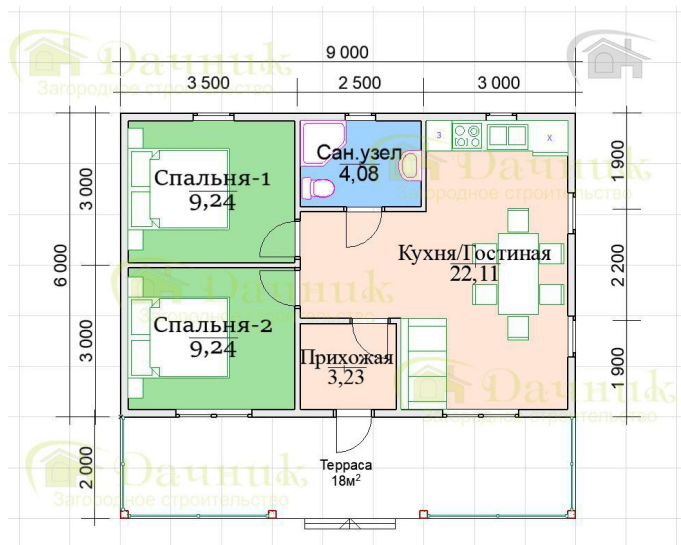

Мы в социальных сетях:

Ссылка на проект: <https://www.dachnik-spb.ru/seriya-domov-Barnhouse/seriya-domov-Barnhouse-6x9-410>

Барнхаус 6x9 Б-17

Комплектация дома:

Без внутренней отделки: 1.525.600 руб.

КОМПЛЕКТАЦИЯ: БЕЗ ОТДЕЛКИ

ЗИМНИЙ ДОМ БЕЗ ВНУТРЕННЕЙ ОТДЕЛКИ

Каркас 150мм

Кровля:
Металлочерепица

Наружная отделка:
Имитация бруса

Стандарт: 2.119.930 руб.

КОМПЛЕКТАЦИЯ: СТАНДАРТ

ЛЕТНИЙ ДОМ ПОД КЛЮЧ

Утепление дома
100 мм