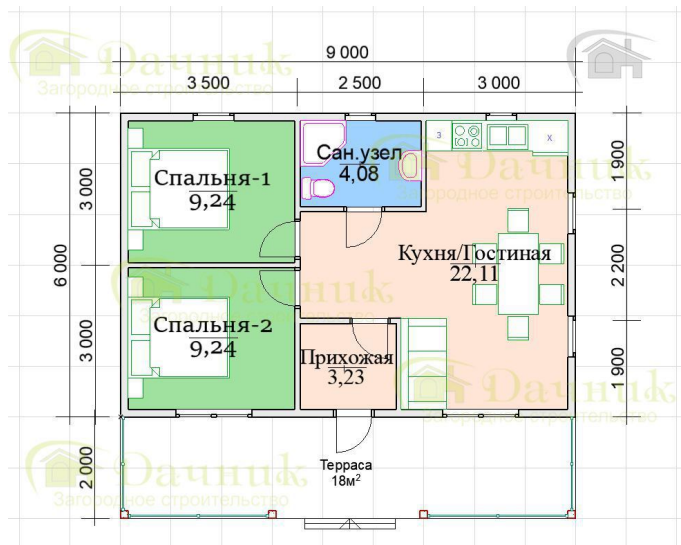

Мы в социальных сетях:

Ссылка на проект: <https://www.dachnik-spb.ru/karkasnye-doma/karkasnyj-dom-6x9-409>

Каркасный дом 6х9. ДК-176

Комплектация дома:

Без внутренней отделки: 1.306.620 руб.

**КОМПЛЕКТАЦИЯ:
БЕЗ ОТДЕЛКИ**

ЗИМНИЙ ДОМ БЕЗ ВНУТРЕННЕЙ ОТДЕЛКИ

Каркас 150мм

Кровля:
Металлочерепица

Наружная отделка:
Имитация бруса

Стандарт: 1.925.700 руб.

**КОМПЛЕКТАЦИЯ:
СТАНДАРТ**

ЛЕТНИЙ ДОМ ПОД КЛЮЧ

Утепление дома
100 мм