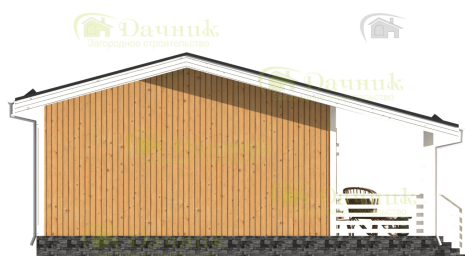

Мы в социальных сетях:

Ссылка на проект: <https://www.dachnik-spb.ru/karkasnye-doma/karkasnyj-dom-6x9-409>

Каркасный дом 6х9. ДК-176

Комплектация дома:

Без внутренней отделки: 1.306.620 руб.

**КОМПЛЕКТАЦИЯ:
БЕЗ ОТДЕЛКИ**

ЗИМНИЙ ДОМ БЕЗ ВНУТРЕННЕЙ ОТДЕЛКИ

Каркас 150мм

Кровля:
Металлочерепица

Наружная отделка:
Имитация бруса

Стандарт: 1.925.700 руб.

**КОМПЛЕКТАЦИЯ:
СТАНДАРТ**

ЛЕТНИЙ ДОМ ПОД КЛЮЧ

Утепление дома
100 мм

Кровля:
Металлочерепица

Наружная отделка:
Имитация бруса

Внутренняя
отделка: ГКЛ

Деревянные
окна

Китайская
входная дверь

Комфорт: 2.412.690 руб.

**КОМПЛЕКТАЦИЯ:
КОМФОРТ**

ДОМ ДЛЯ КРУГЛОГОДИЧНОГО ИСПОЛЬЗОВАНИЯ

Утепление дома
150 мм

Кровля:
Металлочерепица

Наружная отделка:
Имитация бруса

Внутренняя
отделка: ГКЛ

Двухкамерные
стеклопакеты ПВХ

Российская
входная дверь

Материалы
камерной сушки

Премиум: 3.141.990 руб.