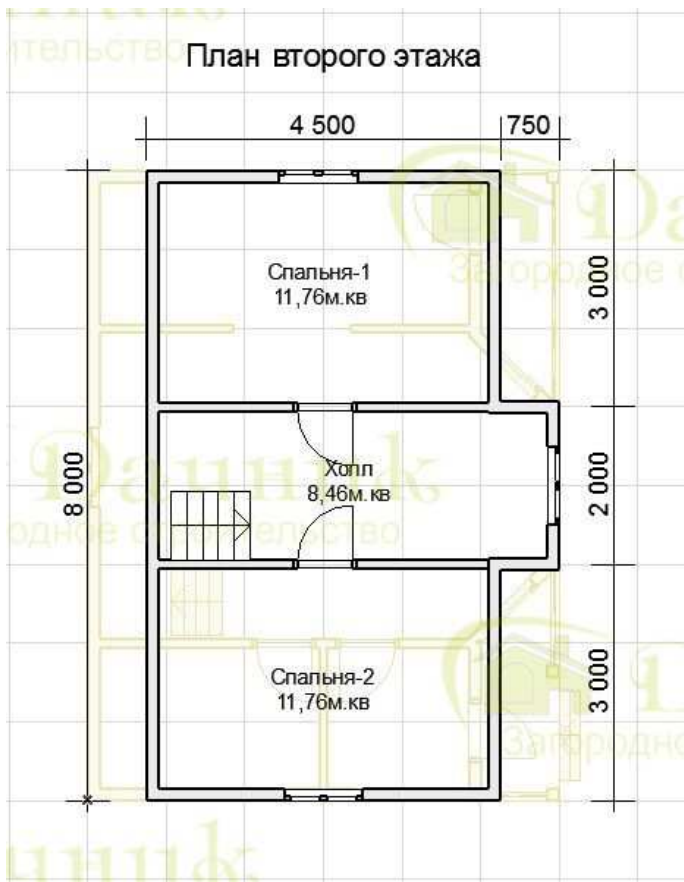

Мы в социальных сетях:

Ссылка на проект: <https://www.dachnik-spb.ru/karkasnye-doma/karkasnyj-dom-6x8-111>

Дом 6x8 с эркером. Дк-36

Комплектация дома:

Без внутренней отделки: 1.292.710 руб.

**КОМПЛЕКТАЦИЯ:
БЕЗ ОТДЕЛКИ**