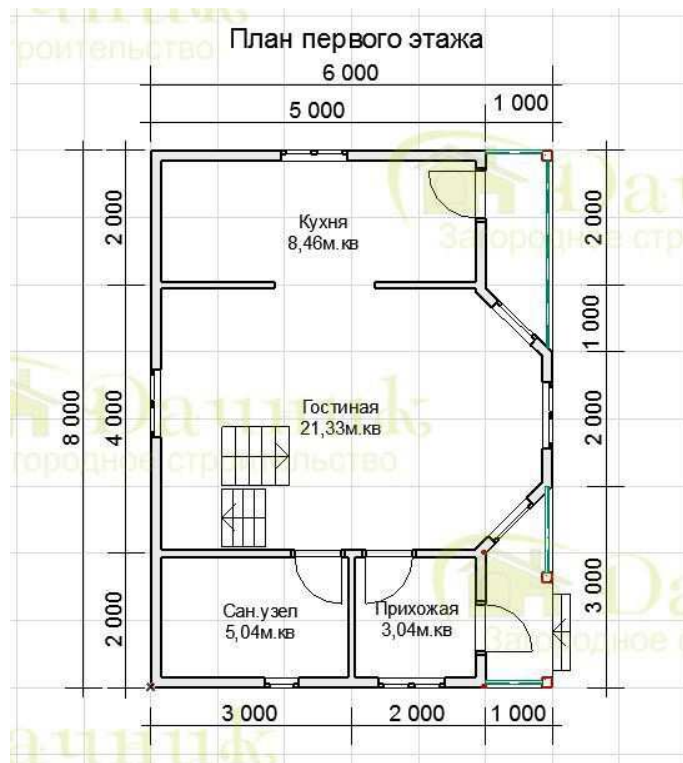

Мы в социальных сетях:

Ссылка на проект: <https://www.dachnik-spb.ru/karkasnye-doma/karkasnyj-dom-6x8-111>

Дом 6x8 с эркером. Дк-36

Комплектация дома:

Без внутренней отделки: 1.292.710 руб.

**КОМПЛЕКТАЦИЯ:
БЕЗ ОТДЕЛКИ**

ЗИМНИЙ ДОМ БЕЗ ВНУТРЕННЕЙ ОТДЕЛКИ

Каркас 150мм

Кровля:
Металлочерепица

Наружная отделка:
Имитация бруса

Стандарт: 1.972.030 руб.

**КОМПЛЕКТАЦИЯ:
СТАНДАРТ**

ЛЕТНИЙ ДОМ ПОД КЛЮЧ

Утепление дома
100 мм