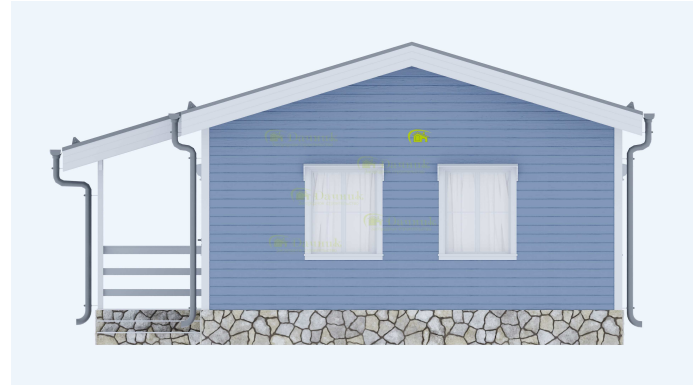

Мы в социальных сетях:

Ссылка на проект: <https://www.dachnik-spb.ru/doma-iz-brusa/dom-iz-brusa-6x9-382>

Дом 6х9м. с террасой. Дм-165

Комплектация дома:

Брусковый дом без отделки: 991.100 руб.

Брусковый дом стандарт: 1.373.260 руб.

Брусковый дом комфорт: 2.140.110 руб..

Брусковый дом премиум: 2.759.350 руб.

www.dachnik-spb.ru

Мы в социальных сетях:

Ссылка на проект: <https://www.dachnik-spb.ru/doma-iz-brusa/dom-iz-brusa-6x9-382>