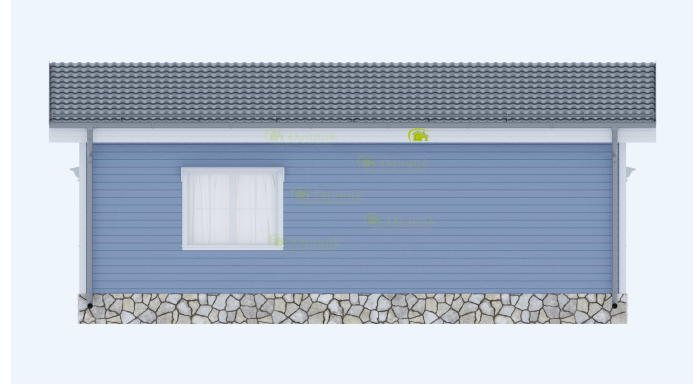

Мы в социальных сетях:

Ссылка на проект: <https://www.dachnik-spb.ru/doma-iz-brusa/dom-iz-brusa-6x9-382>

Дом 6х9м. с террасой. Дм-165

Комплектация дома:

Брусковый дом без отделки: 991.100 руб.

Брусковый дом стандарт: 1.373.260 руб.

Брусковый дом комфорт: 2.140.110 руб..

Брусковый дом премиум: 2.759.350 руб.

www.dachnik-spb.ru

Мы в социальных сетях:

Ссылка на проект: <https://www.dachnik-spb.ru/doma-iz-brusa/dom-iz-brusa-6x9-382>