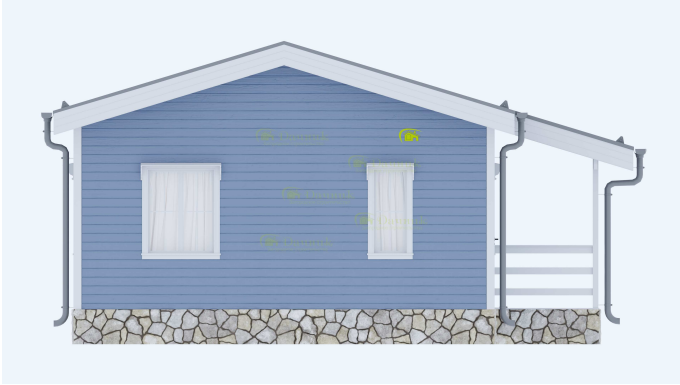

Мы в социальных сетях:

Ссылка на проект: <https://www.dachnik-spb.ru/doma-iz-brusa/dom-iz-brusa-6x9-382>

Дом 6х9м. с террасой. Дм-165

Комплектация дома:

Брусковый дом без отделки: 991.100 руб.

Брусковый дом стандарт: 1.373.260 руб.

Брусковый дом комфорт: 2.140.110 руб..

Брусковый дом премиум: 2.759.350 руб.

www.dachnik-spb.ru

Мы в социальных сетях:

Ссылка на проект: <https://www.dachnik-spb.ru/doma-iz-brusa/dom-iz-brusa-6x9-382>