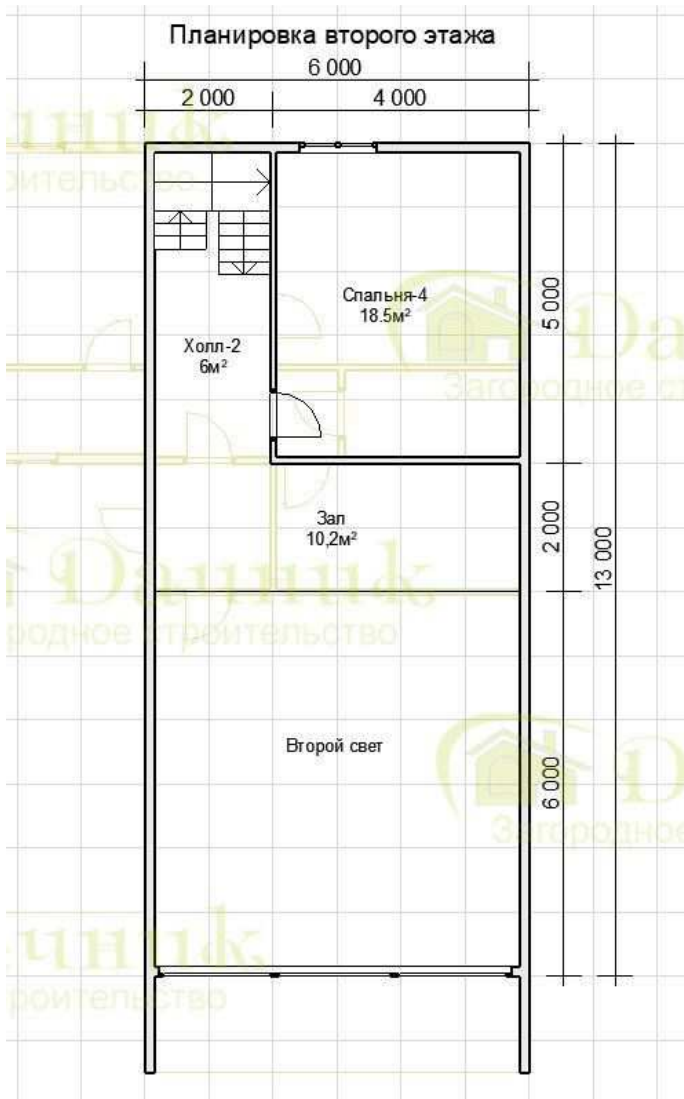

Мы в социальных сетях:

Ссылка на проект: <https://www.dachnik-spb.ru/seriya-domov-Barnhouse/seriya-domov-Barnhouse-13x13-375>

Барнхаус 13x13 Б-9

Комплектация дома:

Без внутренней отделки: 2.542.640 руб.

**КОМПЛЕКТАЦИЯ:
БЕЗ ОТДЕЛКИ**

ЗИМНИЙ ДОМ БЕЗ ВНУТРЕННЕЙ ОТДЕЛКИ

Каркас 150мм

Кровля:
Металлочерепица

Наружная отделка:
Имитация бруса

Стандарт: 4.117.370 руб.

**КОМПЛЕКТАЦИЯ:
СТАНДАРТ**

ЛЕТНИЙ ДОМ ПОД КЛЮЧ

Утепление дома
100 мм