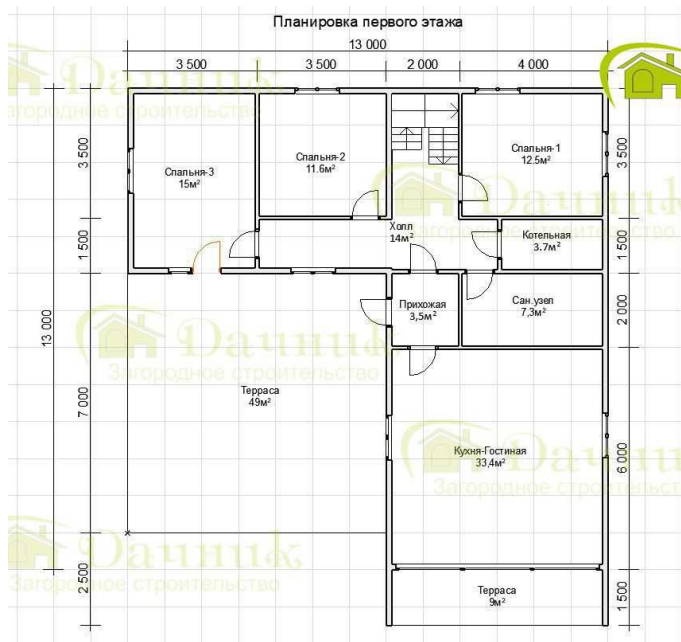

Мы в социальных сетях:

Ссылка на проект: <https://www.dachnik-spb.ru/seriya-domov-Barnhouse/seriya-domov-Barnhouse-13x13-375>

Барнхаус 13x13 Б-9

Комплектация дома:

Без внутренней отделки: 2.542.640 руб.

**КОМПЛЕКТАЦИЯ:
БЕЗ ОТДЕЛКИ**

ЗИМНИЙ ДОМ БЕЗ ВНУТРЕННЕЙ ОТДЕЛКИ

Каркас 150мм

Кровля:
Металлочерепица

Наружная отделка:
Имитация бруса

Стандарт: 4.117.370 руб.

**КОМПЛЕКТАЦИЯ:
СТАНДАРТ**

ЛЕТНИЙ ДОМ ПОД КЛЮЧ

Утепление дома
100 мм