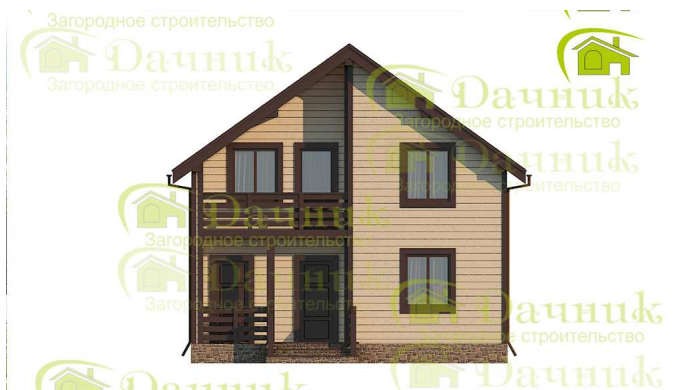

Мы в социальных сетях:

Ссылка на проект: <https://www.dachnik-spb.ru/doma-iz-brusa/dom-iz-brusa-8x10-358>

## Дом из бруса ДМ-146 10x8

## Комплектация дома:

Брусовый дом без отделки: 1.511.300 руб.

Брусовый дом стандарт: 2.535.910 руб.

Брусовый дом комфорт: 3.864.910 руб..

Брусовый дом премиум: 4.835.900 руб.

[www.dachnik-spb.ru](http://www.dachnik-spb.ru)