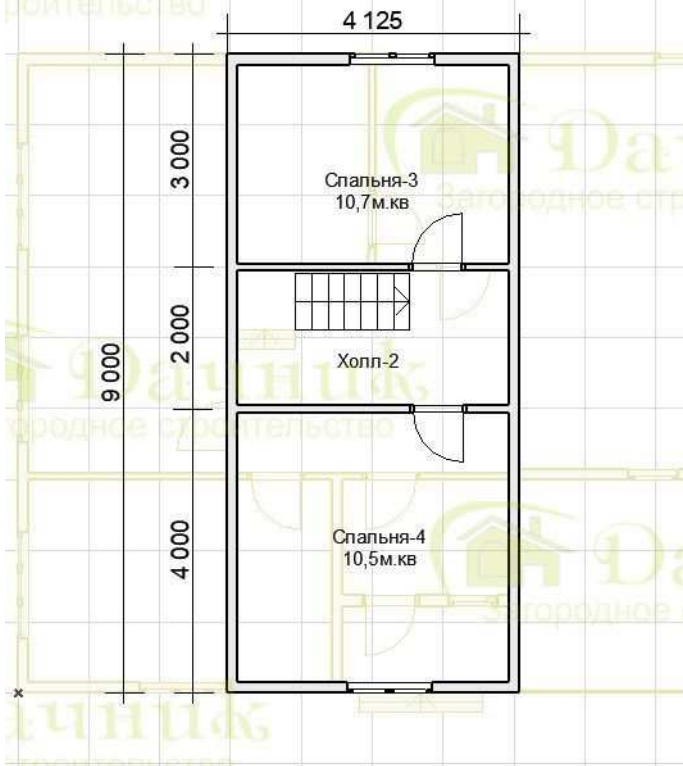

Мы в социальных сетях:

Ссылка на проект: <https://www.dachnik-spb.ru/doma-iz-brusa/dom-iz-brusa-9x12-351>

Дом 9х12м. с террасой. ДМ-139

Планировка второго этажа

Комплектация дома:

Брусковый дом без отделки: 1.629.500 руб.